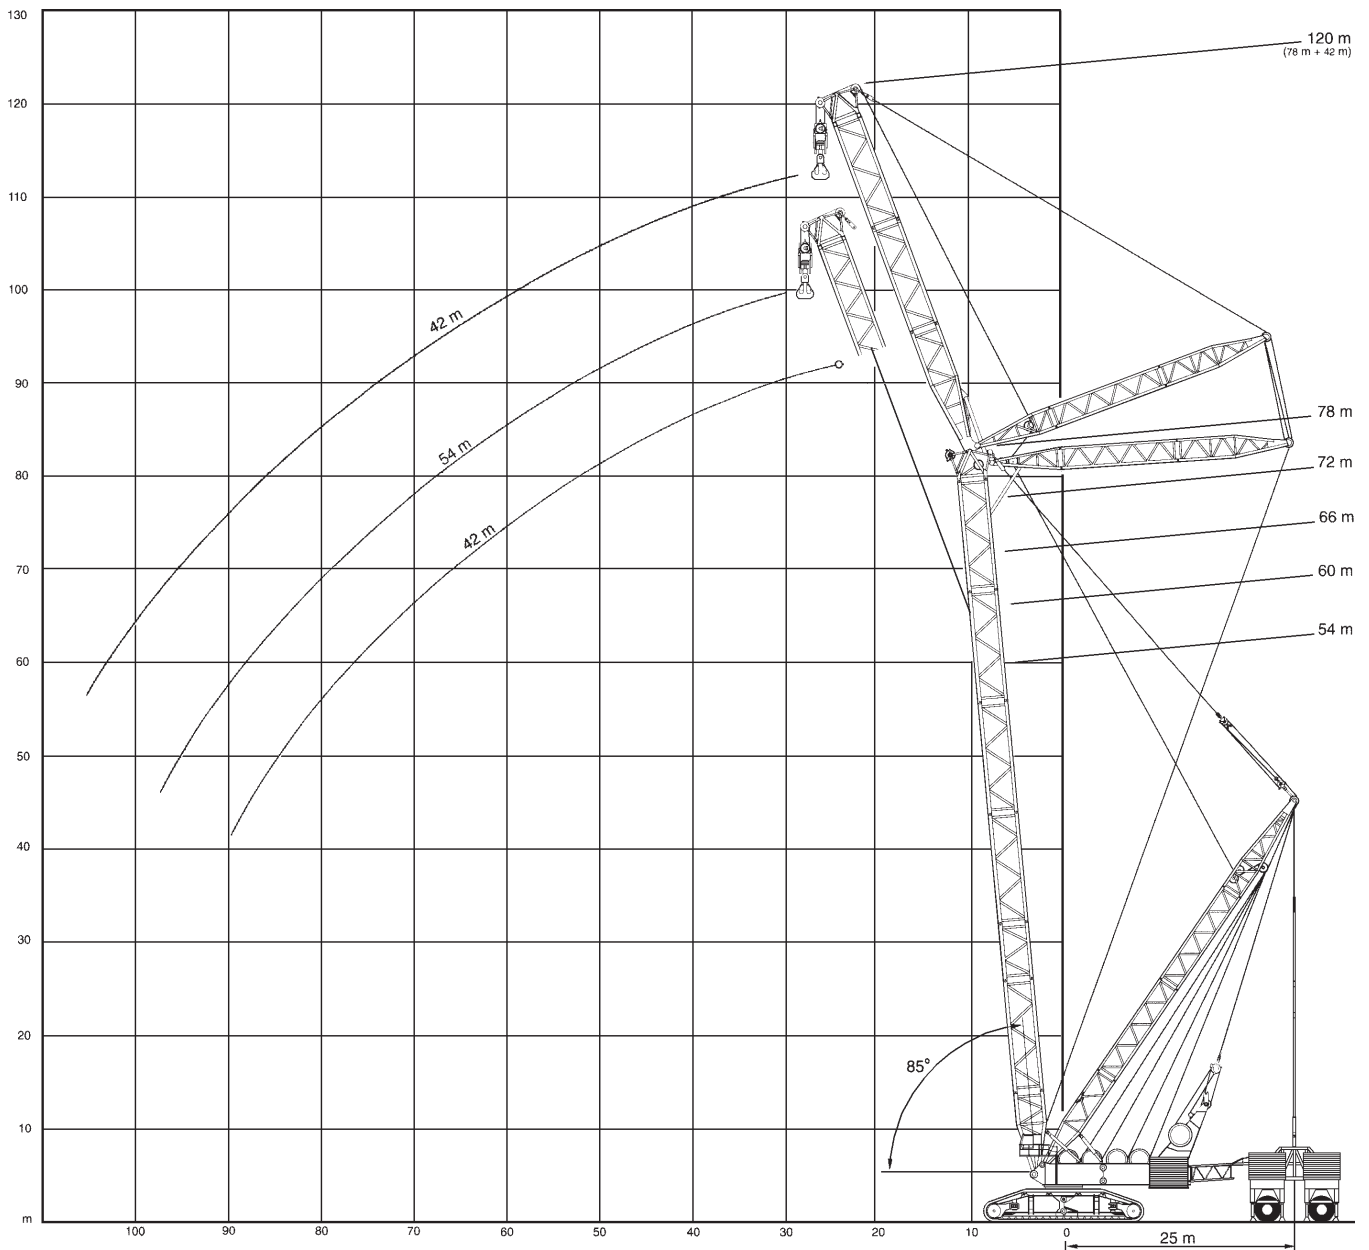

1600 t

RAUPENKRAN
CRAWLER CRANE
GRUE SUR CHENILLES

SFSL - 15°

Arbeitsbereiche starrer Hilfsausleger mit Superlift, Hilfsausleger 15°

Working ranges fixed fly jib with Superlift, fixed fly jib 15°

Portées fléchette fixe avec Superlift, fléchette fixe 15°

RAUPENKRAN

CRAWLER CRANE

GRUE SUR CHENILLES

1600 t

SFSL - 15°

54-78m

48m

42-54m

1500t

12,2m

370t

360°

75%

 m	54		60	66	72	78	 m
	42	54	42	42	42	42	
26	1211		1112	1043			26
28	1137		1065	1013	949	913	28
30	1067	900	1019	982	932	901	30
34	941	899	934	921	894	872	34
38	833	850	857	861	852	838	38
42	740	781	785	802	807	801	42
46	661	706	721	733	736	728	46
50	594	637	629	641	645	640	50
54	526	558	551	564	569	566	54
58	461	491	485	497	504	502	58
62	405	434	427	440	447	446	62
66	356	384	377	390	397	398	66
70	312	339	333	345	353	354	70
74	273	300	293	305	314	316	74
78	237	264	257	269	278	281	78
82	203	232	223	236	246	249	82
86	171	203	192	206	216	220	86
90	140	175	163	177	188	193	90
94		149	134	150	162	168	94
98		124		124	138	144	98
102					114	122	102
106						100	106