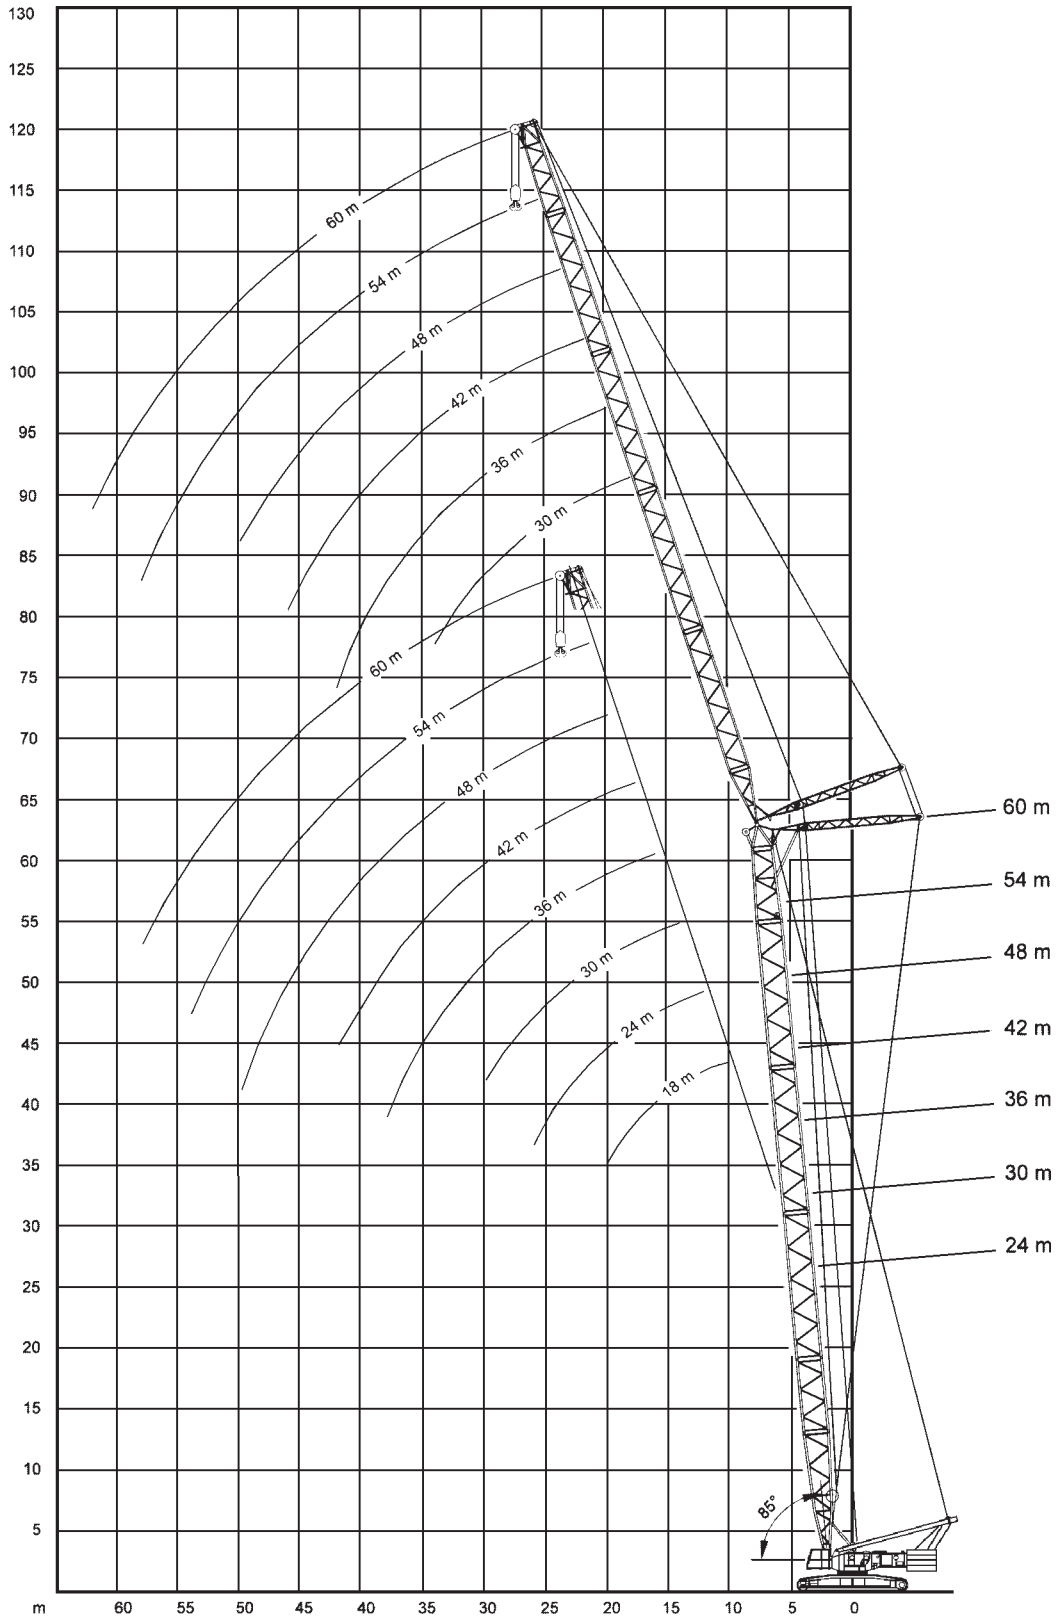

# 250 t

RAUPENKRAN  
CRAWLER CRANE  
GRUE SUR CHENILLES

## SW - 85°

Arbeitsbereiche wippbarer Hilfsausleger, Hauptausleger 85°  
Working ranges luffing fly jib, main boom 85°  
Portées fléchette à volée variable, flèche 85°

RAUPENKRAN

CRAWLER CRANE

GRUE SUR CHENILLES

250 t

SW - 85°

24-42m

18-60m

7,25m

120t

360°

75%