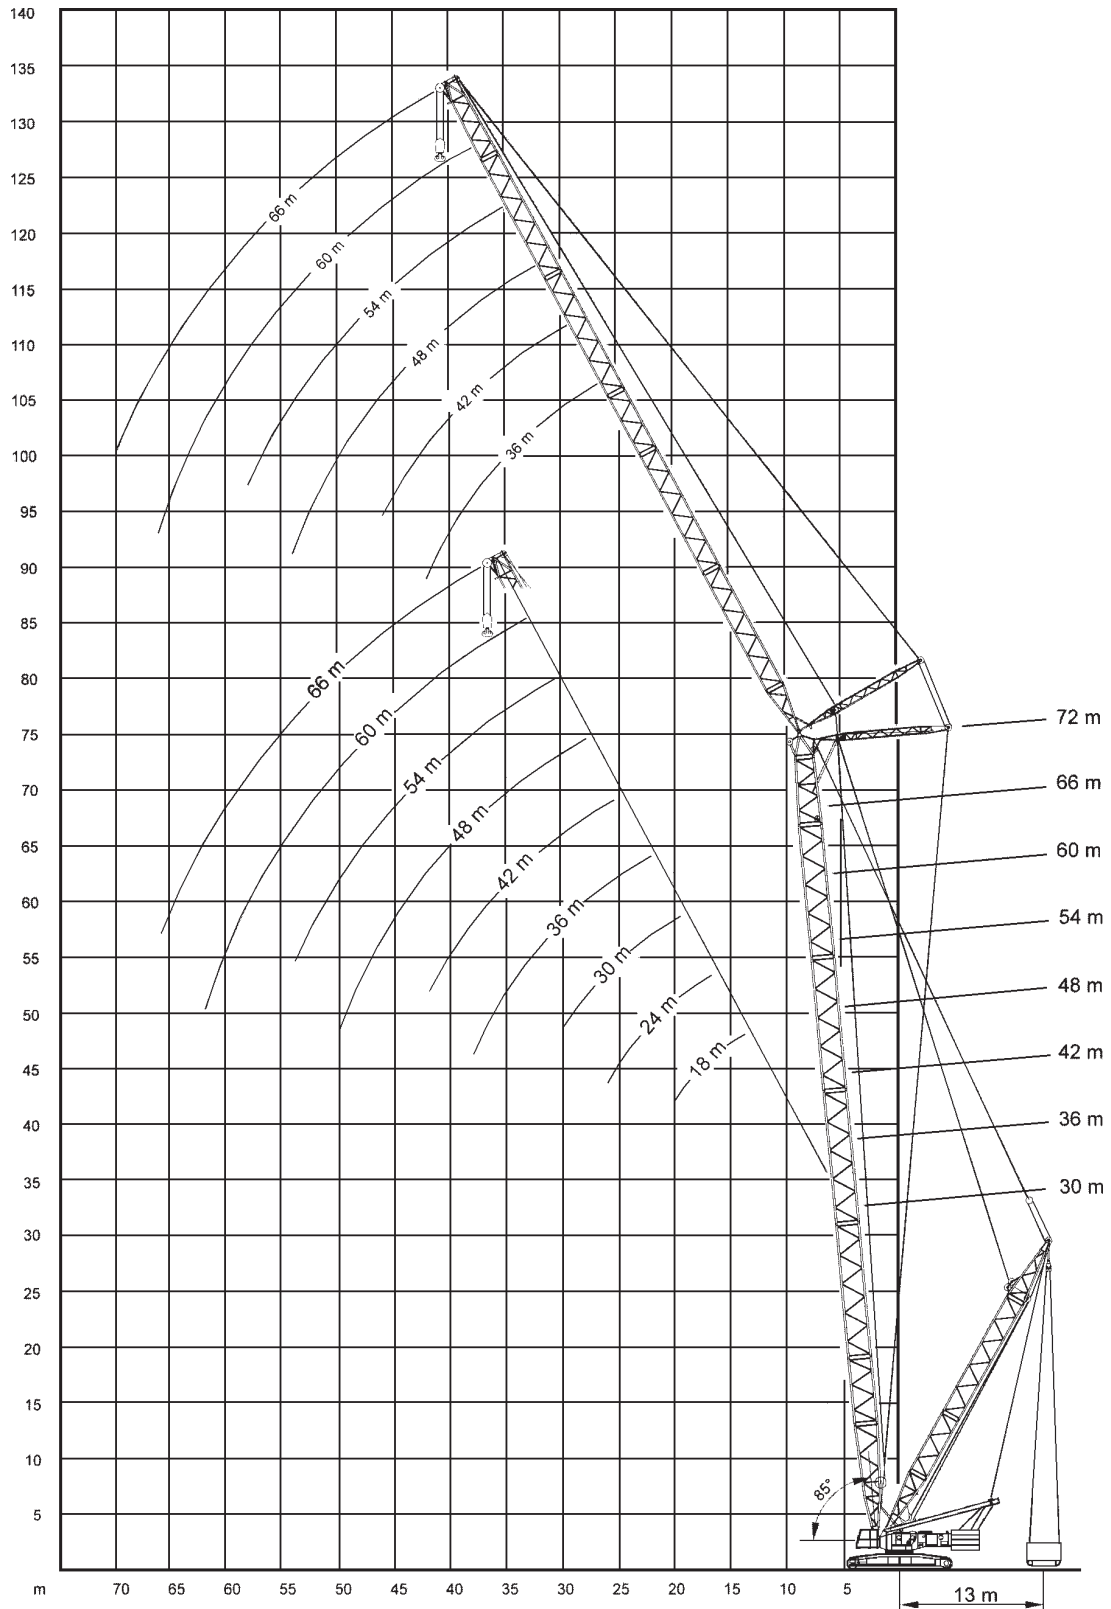

Arbeitsbereiche wippbarer Hilfsausleger mit Superlift, Hauptausleger 85°

Working ranges luffing fly jib with Superlift, main boom 85°

Portées fléchette à volée variable avec Superlift, flèche 85°