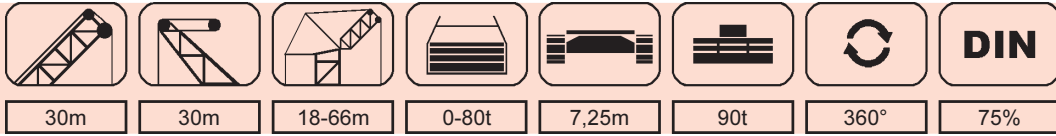

Arbeitsbereiche wippbarer Hilfsausleger mit Superlift, Hauptausleger 85°

Working ranges luffing fly jib with Superlift, main boom 85°

Portées fléchette à volée variable avec Superlift, flèche 85°

250 t

RAUPENKRAN
CRAWLER CRANE
GRUE SUR CHENILLES

SWSL - 85°

m	18				24				30				m
	0 t	40 t	60 t	80 t	0 t	40 t	60 t	80 t	0 t	40 t	60 t	80 t	
14	84	129	151										14
16	70	108	126	137	69	107	126	136					16
18	59	92	104	120	59	92	107	119	58	91	106	117	18
20	52	80	91	104	51	80	91	104	51	79	89	104	20
22	46	68	80	91	45	71	80	92	45	70	78	92	22
24					40	63	72	83	40	63	70	83	24
26					36	56	65	74	36	57	63	74	26
28					33	49	59	64	32	52	57	68	28
30									30	48	53	63	30