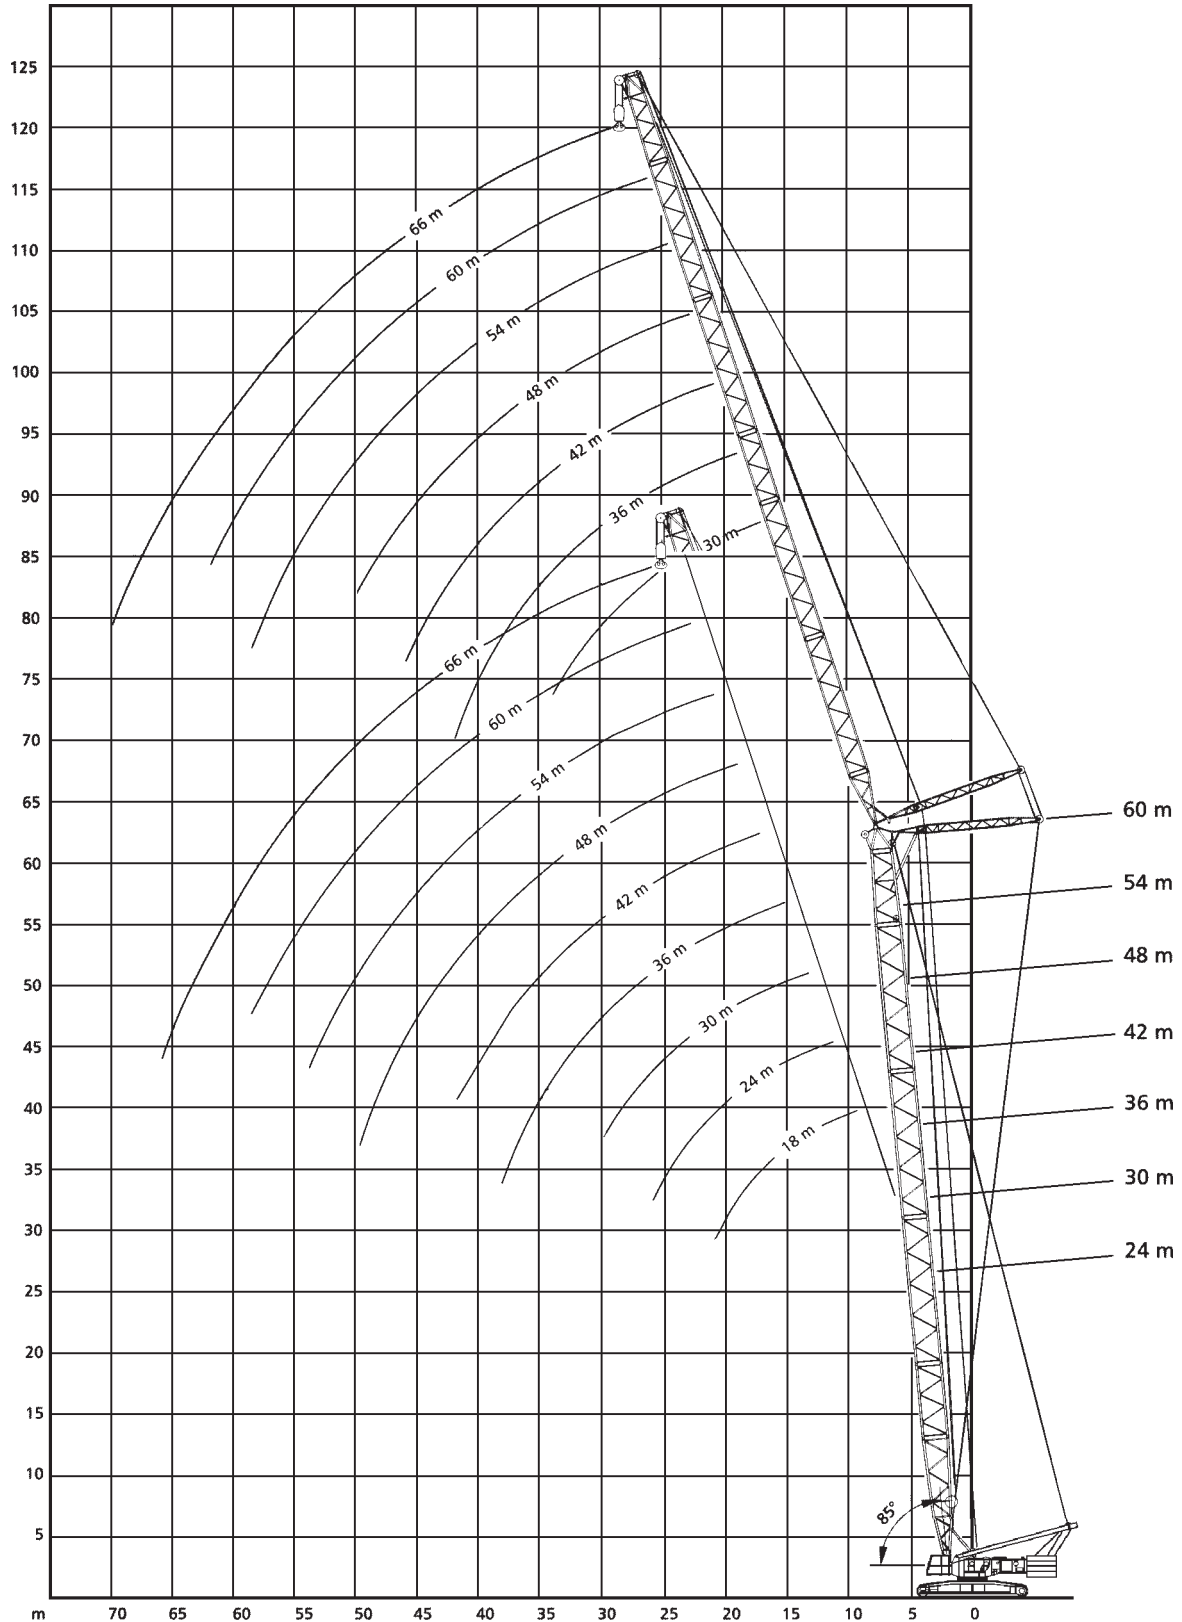

300 t

RAUPENKRAN
CRAWLER CRANE
GRUE SUR CHENILLES

SW - 85°

Arbeitsbereiche wippbarer Hilfsausleger, Hauptausleger 85°

Working ranges luffing fly jib, main boom 85°

Portées fléchette à volée variable, flèche 85°

RAUPENKRAN
CRAWLER CRANE
GRUE SUR CHENILLES

300 t

SW - 85°

24-42m

18-66m

7,25m

120t

360°

300 t

RAUPENKRAN
CRAWLER CRANE
GRUE SUR CHENILLES

SW - 85°

48-60m

24-66m

7,25m

120t

360°