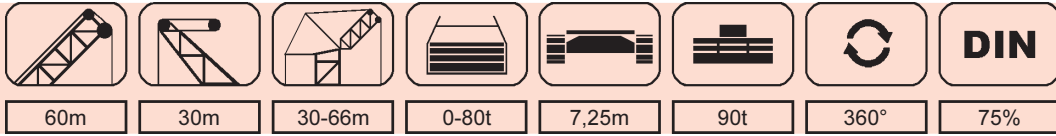

300 t

RAUPENKRAN
CRAWLER CRANE
GRUE SUR CHENILLES

SWSL - 85°

m	30				36				42				m
	0 t	40 t	60 t	80 t	0 t	40 t	60 t	80 t	0 t	40 t	60 t	80 t	
20	48	65	65										20
22	42	64	64		42	56	56						22
24	37	61	63	63	37	54	54		36	48	48		24
26	33	55	61	61	33	53	53		32	47	47		26
28	30	50	60	60	30	50	52	52	29	46	46		28
30	27	46	55	58	27	45	51	51	26	45	45	45	30
34	23	39	47	55	23	39	47	48	22	38	43	43	34
38					19	33	40	46	19	33	40	41	38
42					17	29	36	42	16	29	35	39	42
46									14	25	31	37	46

m	48				54				60		66		m
	0 t	40 t	60 t	80 t	0 t	40 t	60 t	80 t	0 t	40 t	0 t	40 t	
26	31	41	41										26
28	28	40	40		27	35	35						28
30	26	40	40		24	34	34		24	29			30
34	21	38	39	39	20	34	34		20	28	18	23	34
38	18	32	37	37	17	32	33	33	17	26	15	22	38
42	16	28	35	36	15	28	32	32	14	24	13	20	42
46	14	25	31	34	13	24	30	30	12	21	11	18	46
50	12	22	28	33	11	22	27	29	11	19	9	16	50
54					10	19	24	28	9	16	8	14	54
58					8	17	22	26	8	14	7	12	58
62									7	13	6	11	62
66											5	9	66
70											4	8	70