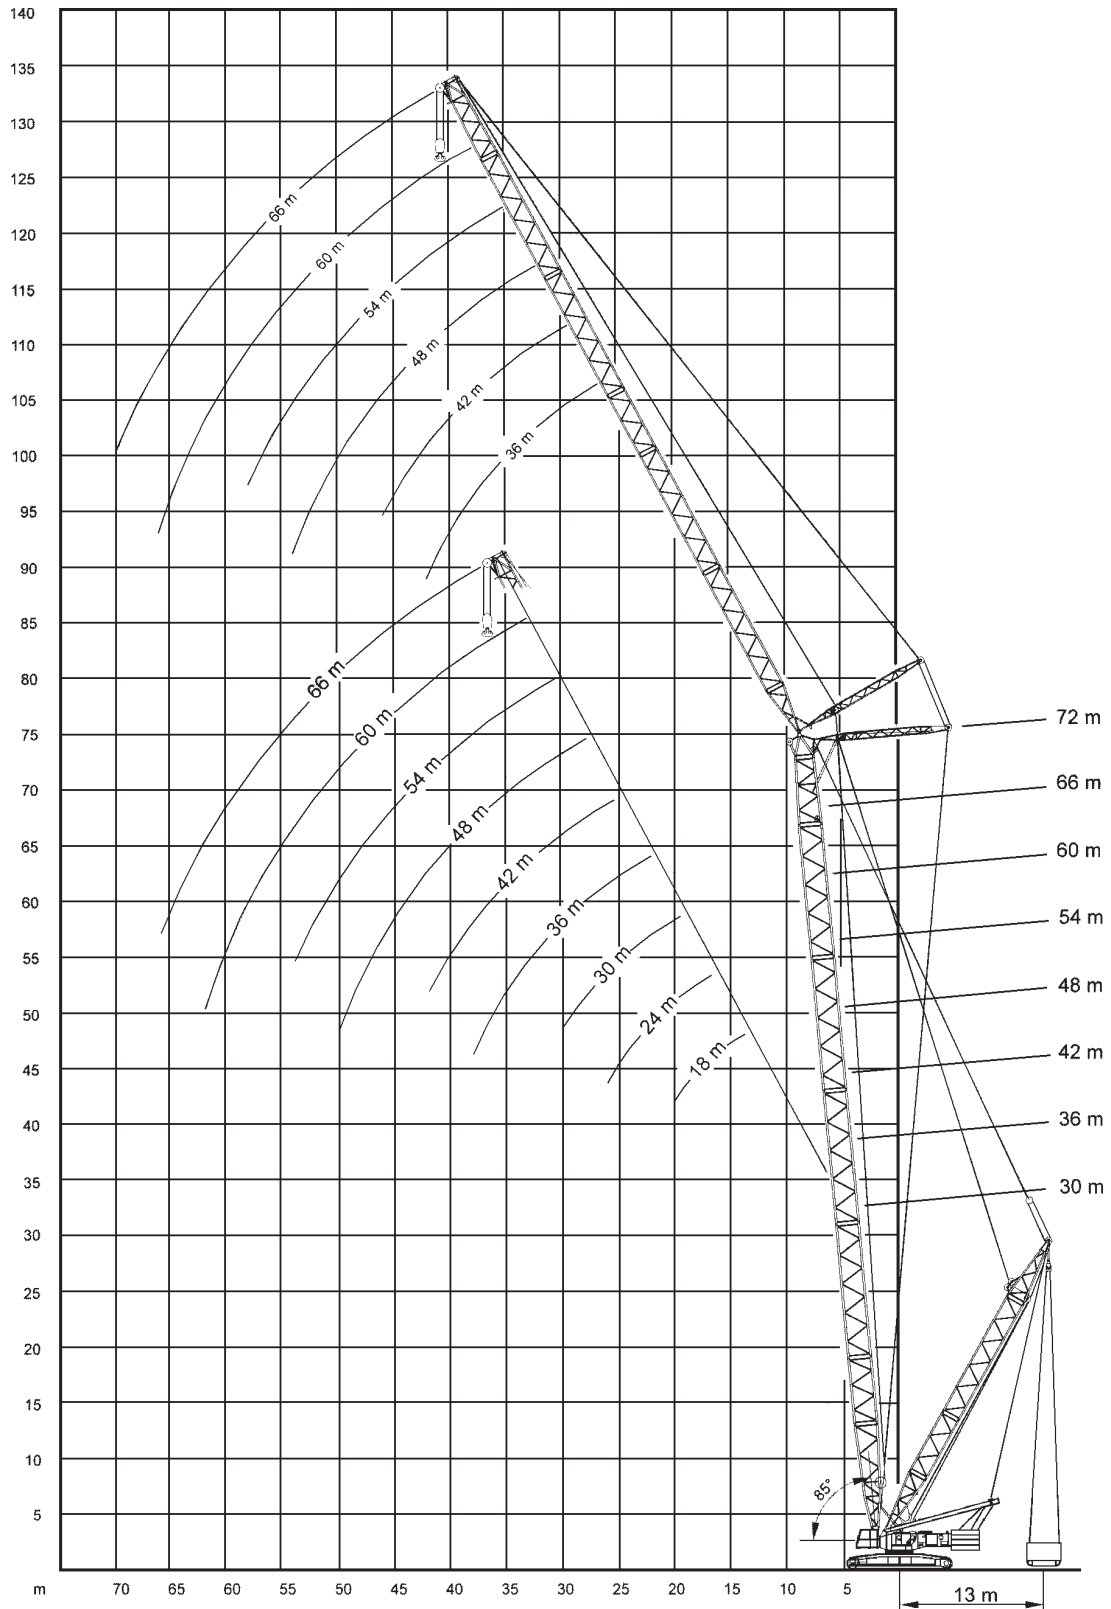

Arbeitsbereiche wippbarer Hilfsausleger mit Superlift, Hauptausleger 85°

Working ranges luffing fly jib with Superlift, main boom 85°

Portées fléchette à volée variable avec Superlift, flèche 85°

300 t

RAUPENKRAN
CRAWLER CRANE
GRUE SUR CHENILLES

SWSL - 85°

30-36m

30m

18-66m

120t

7,25m

90t

360°

75%

m	30									m
	18	24	30	36	42	48	54	60*	66*	
12	150									12
14	150									14
16	150	150								16
18	136	142	132							18
20	117	122	125	113						20
22	100	106	110	109	96					22
24		94	97	97	94	78				24
26		84	86	87	86	76	64			26
28		72	78	78	78	73	61	41		28
30			70	71	70	71	59	39	33	30
34			53	60	59	59	54	34	29	34
38				49	50	51	50	30	25	38
42					42	44	44	26	22	42
46						38	38	23	19	46
50						31	33	20	17	50
54							28	18	14	54
58								16	12	58
62								14	11	62
66									9	66

*60 t Ballast

m	36									m
	18	24	30	36	42	48	54	60*	66*	
14	150									14
16	150	133								16
18	142	130	115							18
20	121	125	111	98						20
22	105	110	107	96	84					22
24		97	99	93	82	70				24
26		86	90	89	80	68	58			26
28		75	81	81	78	67	56	39		28
30			75	74	74	65	54	37	31	30
34			55	62	63	61	51	33	28	34
38				50	52	54	47	29	24	38
42					43	45	43	25	21	42
46					34	38	40	22	18	46
50						31	34	20	16	50
54							28	17	14	54
58								15	12	58
62								14	10	62
66									9	66

*60 t Ballast