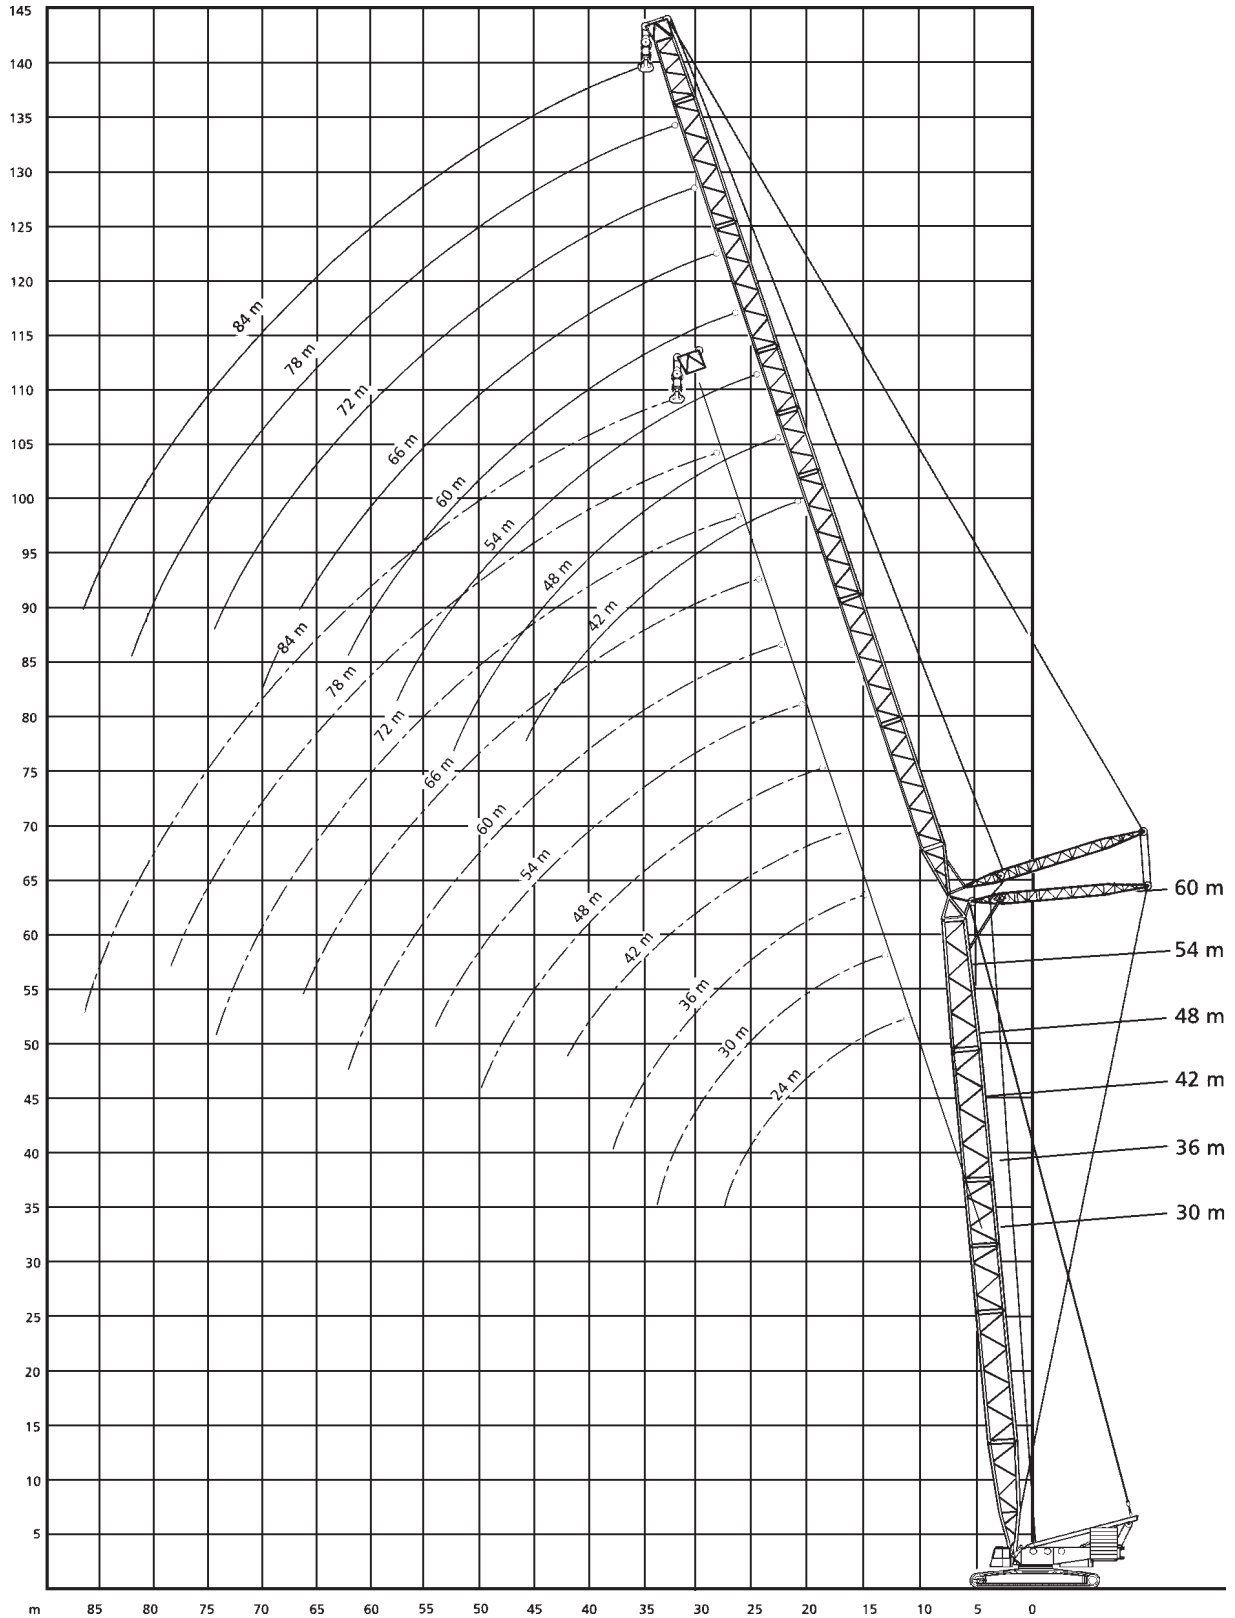

Arbeitsbereiche wippbarer Hilfsausleger, Hauptausleger 85°

Working ranges luffing fly jib, main boom 85°

Portées fléchette à volée variable, flèche 85°

600 t

RAUPENKRAN
CRAWLER CRANE
GRUE SUR CHENILLES

SW - 85°

30-36m

24-84m

8,4m

180t

360°

75%

↙ m ↘	30											↙ m ↘
	24	30	36	42	48	54	60	66	72	78	84	
14	207											14
16	171	170										16
18	145	144	143									18
20	125	124	124	123								20
22	110	109	109	108	107							22
24	98	97	97	96	95	94						24
26	88	87	87	86	85	84	83					26
28	80	79	79	78	77	76	75	74				28
30		72	72	71	70	69	68	68	67			30
34		61	61	60	59	58	57	57	56	55	54	34
38			52	51	51	50	49	48	47	47	46	38
42				45	44	43	42	42	41	40	39	42
46					39	38	37	36	35	35	34	46
50					34	33	33	32	31	31	30	50
54						30	29	28	27	27	26	54
58							26	25	24	24	23	58
62							23	22	21	21	20	62
66								20	19	19	18	66
70									17	16	15	70
74									15	15	13	74
78										13	12	78
82											10	82
86											9	86

RAUPENKRAN

CRAWLER CRANE

GRUE SUR CHENILLES

600 t

SW - 85°

42-48m

24-84m

8,4m

600 t

RAUPENKRAN
CRAWLER CRANE
GRUE SUR CHENILLES

SW - 85°

54-60m

30-84m

8,4m

180t

360°